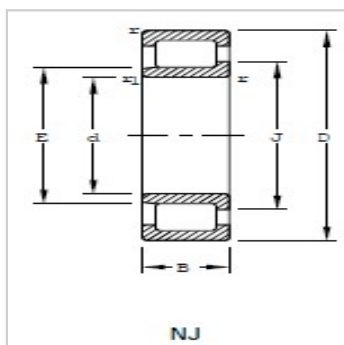

径向圆柱滚子轴承

d 30-65mm-NU306E.TVP

参数信息:

轴承编号 :	NU306E.TV P
d 或 d :	30
D :	72
B :	19
最小倒角 :	
r :	1.1
r :	1.1
支撑直径 :	
轴E :	40.5
轴承座F :	62.5
挡边直径 :	
内圈J :	
外圈H :	58.3
a :	
b :	
s :	1.9
额定载荷 :	
静态 :	52.1
动态C :	54.6
C :	0.0581
极限速度 :	
润滑脂 :	7400
油 :	8800
重量 :	
轴承 :	0.370
止推环 :	