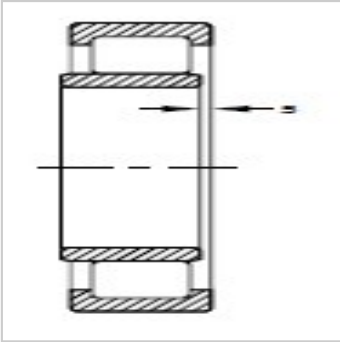

径向圆柱滚子轴承

d 30-65mm-NU306E.TVP

参数信息:

轴承编号 :	NU306E.TV P
d 或 d :	30
D :	72
B :	19
最小倒角 :	
r :	1.1
r :	1.1
支撑直径 :	
轴E :	40.5
轴承座F :	62.5
挡边直径 :	
内圈J :	
外圈H :	58.3
a :	
b :	
s :	1.9
额定载荷 :	
静态 :	52.1
动态C :	54.6
C :	0.0581
极限速度 :	
润滑脂 :	7400
油 :	8800
重量 :	
轴承 :	0.370
止推环 :	