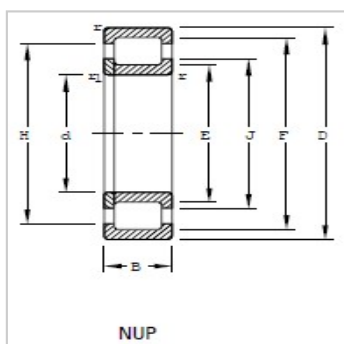

径向圆柱滚子轴承

d 30-65mm-NU306E.TVP

参数信息:

轴承编号 :	NU306E.TV P
d 或 d :	30
D :	72
B :	19
最小倒角 :	
r :	1.1
r :	1.1
支撑直径 :	
轴E :	40.5
轴承座F :	62.5
挡边直径 :	
内圈J :	
外圈H :	58.3
a :	
b :	
s :	1.9
额定载荷 :	
静态 :	52.1
动态C :	54.6
C :	0.0581
极限速度 :	
润滑脂 :	7400
油 :	8800
重量 :	
轴承 :	0.370
止推环 :	