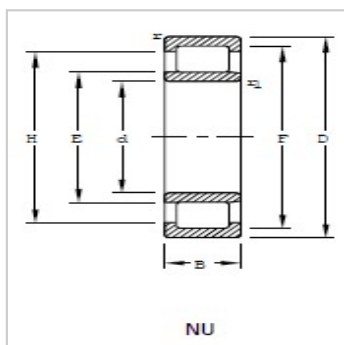

径向圆柱滚子轴承

d 30-65mm-NU306E.TVP

参数信息:

轴承编号 :	NU306E.TV P
d 或 d :	30
D :	72
B :	19
最小倒角 :	
r :	1.1
r :	1.1
支撑直径 :	
轴E :	40.5
轴承座F :	62.5
挡边直径 :	
内圈J :	
外圈H :	58.3
a :	
b :	
s :	1.9
额定载荷 :	
静态 :	52.1
动态C :	54.6
C :	0.0581
极限速度 :	
润滑脂 :	7400
油 :	8800
重量 :	
轴承 :	0.370
止推环 :	