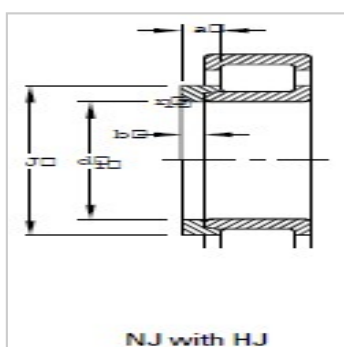

径向圆柱滚子轴承

d 30-65mm-NU306E.TVP

参数信息:

轴承编号 :	NU306E.TV P
d 或 d :	30
D :	72
B :	19
最小倒角 :	
r :	1.1
r :	1.1
支撑直径 :	
轴E :	40.5
轴承座F :	62.5
挡边直径 :	
内圈J :	
外圈H :	58.3
a :	
b :	
s :	1.9
额定载荷 :	
静态 :	52.1
动态C :	54.6
C :	0.0581
极限速度 :	
润滑脂 :	7400
油 :	8800
重量 :	
轴承 :	0.370
止推环 :	