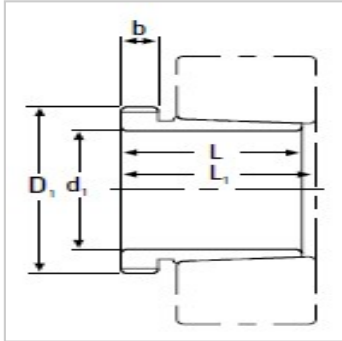

调心滚子轴承

AH22-AH2244

参数信息:

退卸套型号 :	AH2244
dmm :	200
Lmm :	130
Lmm :	136
bmm :	20
螺纹mm :	Tr240 × 4
拆卸螺母的型号 :	HM48
重量kg :	9.100

: