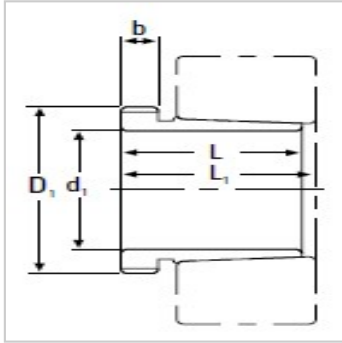

调心滚子轴承

AH22-AH2260

参数信息:

退卸套型号 :	AH2260
dmm :	280
Lmm :	170
Lmm :	178
bmm :	26
螺纹mm :	Tr330 × 5
拆卸螺母的型号 :	HM66
重量kg :	18.100

: